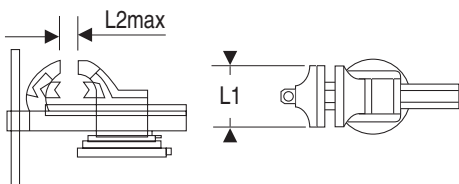

OBJ. Č.	L1	L2	Cena Kč (s DPH)	Cena Kč (bez DPH)	Akční cena Kč (s DPH)	Akční cena Kč (bez DPH)
E090401	100	104	4 325,-	3574,38	3 460,-	2 859,50
E090402	125	129	5 899,-	4 875,21	4 719,-	3 900,00
E090403	150	154	6 899,-	5 701,65	5 519,-	4 561,16
E090404	200	205	8 425,-	6 962,81	6 740,-	5 570,25